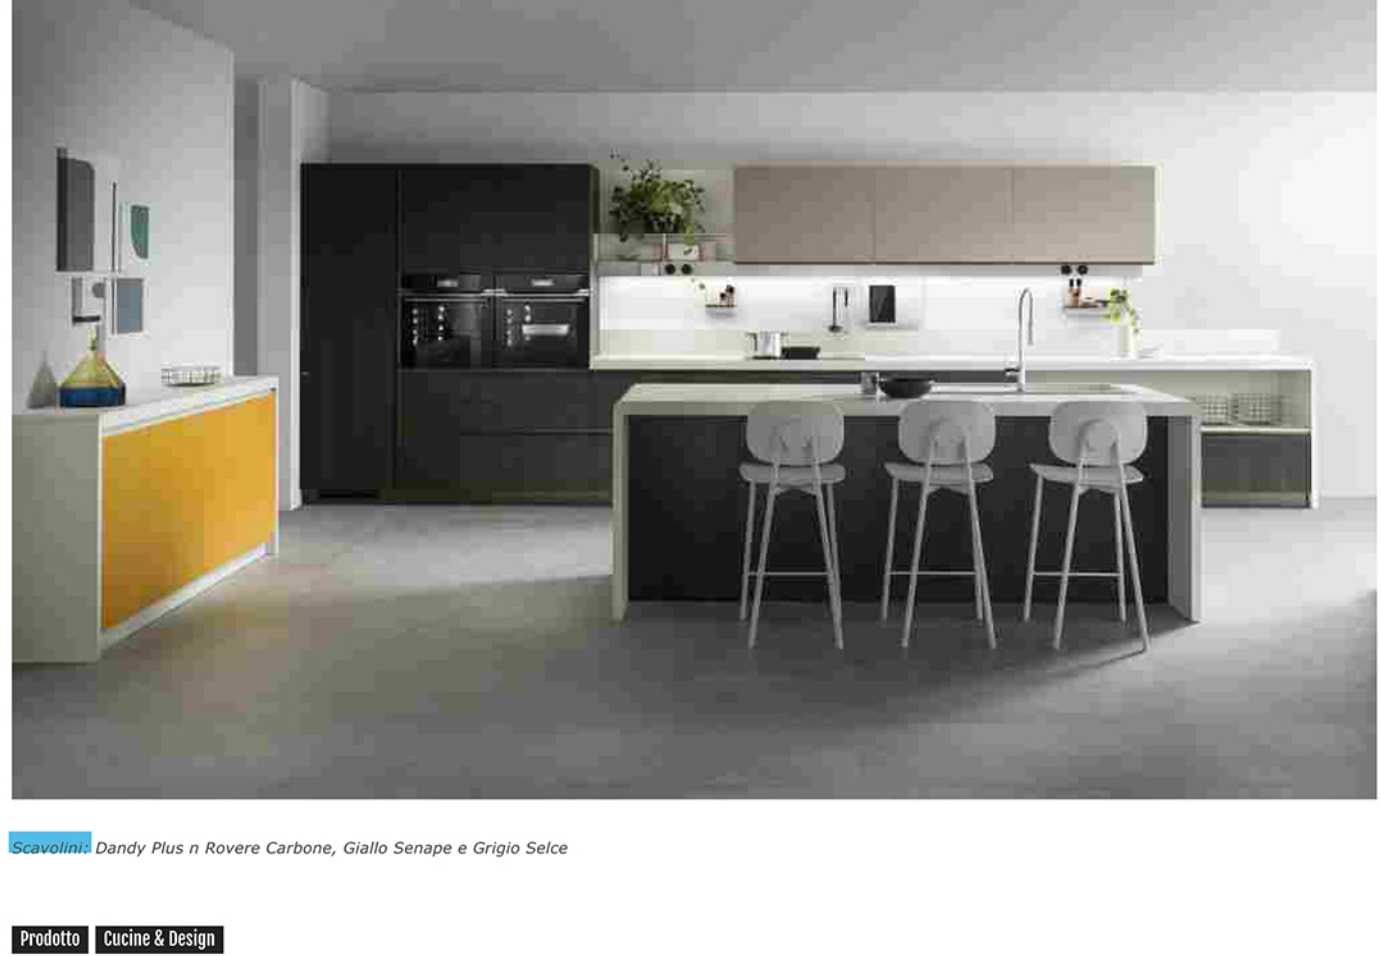

Home > Prodotto > Cucine & Design > Scavolini presenta Dandy Plus, il primo sistema con Alexa inside

Scavolini Dandy Plus n Rovere Carbone, Giallo Senape e Grigio Selce

Prodotto Cucine & Design

## Scavolini presenta Dandy Plus, il primo sistema con Alexa inside

Di Paola Leone - 22 Ottobre 2020

Un sistema d'arredo "parlante" e connesso, un concetto pop e giocoso a partire dal concept estetico: è Dandy Plus di Scavolini, disegnato da Fabio Novembre, che si avvale dell'innovazione tecnologica di Amazon

Un progetto "parlante" e connesso, quindi, un **concetto pop, forte e giocoso** che con le sue forme riattualizzate da un lato **richiama lo storico modello Dandy di Scavolini, best seller anni '80**, e dall'altro rappresenta un omaggio al **design italiano** più espressivo, caratterizzato da **curve morbide, texture decorative e vivaci colori** d'accento. In un mondo sempre più connesso dove le funzioni si ibridano all'interno di abitazioni via via più contenute, **Scavolini e Fabio Novembre si rivolgono quindi alle necessità delle nuove generazioni** con una proposta che integra al meglio le attualissime tre "C": **comunicazione, cambiamento e condivisione**.

Scavolini Dandy Plus color Bianco Puro con maniglie e dettagli Corallo

**Dandy Plus** rappresenta per **Scavolini** un **processo di profonda ricerca sul patrimonio e gli asset**: attingendo dall'heritage e guardando al presente e al futuro in cui tecnologia e innovazione sono al servizio del design. Con **Dandy Plus il design, per la prima volta, prende voce e parla di nuovo**. La voce dell'assistente personale intelligente sviluppato da Amazon, **Alexa, è integrato nei comandi BTicino Living Now e**, con le sue funzionalità all'avanguardia, si rivela un'alleata fondamentale per **interagire e controllare gli elettrodomestici, consultare una ricetta, intrattenersi con la musica di sottofondo e ancora, ordinare il proprio cibo online** laddove la preparazione della cena non andasse per il verso giusto.