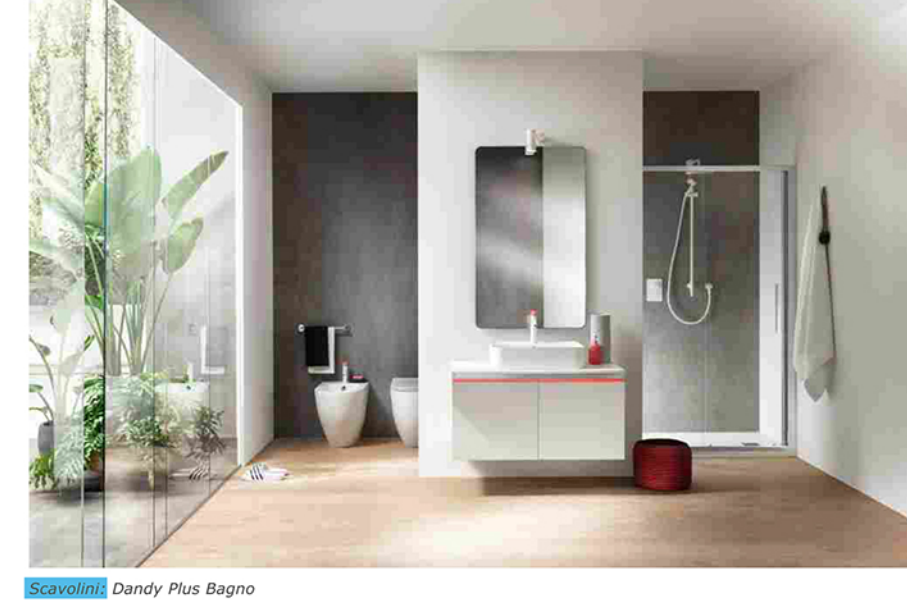

DANDY PLUS BAGNO

Scavolini Dandy Plus Bagno

Il progetto **Dandy Plus** si estende anche all'**ambiente bagno, sempre connesso**, dove si ritrovano l'elemento a ponte e i dettagli nei colori vivaci. La **struttura ponte**, infatti, definisce il **profilo delle basi nei colori White Plus e Grey Plus** e le stesse linee si ritrovano nelle specchiere e negli altri elementi a corredo. Che sia per prepararsi al mattino accompagnati dalla musica e preferisci, ascoltare le ultime notizie in doccia, o mandare un messaggio vocale direttamente dalla vasca, anche **il bagno è vissuto all'insegna della contemporaneità e della connessione circondati dalla voce di Alexa**. Come negli ambienti cucina e living, **il dispositivo altoparlante è integrato alla Task Bar**, a cui è possibile applicare anche una serie di accessori **quali mensole, porta salviette, porta rotolo e una luce led incassata** in tutta la sua lunghezza. Il **tocco di colore** è un altro strumento di personalizzazione che **gli elementi a giorno sono disponibili nei colori delle maniglie in plastica riciclata - Rosso Corallo, Giallo Senape, Blu Agave, Bianco Prestige e Nero Ardesia - e sono perfettamente abbinabili ai comandi della rubinetteria**.

Edicola

Le guide di Ambiente Cucina